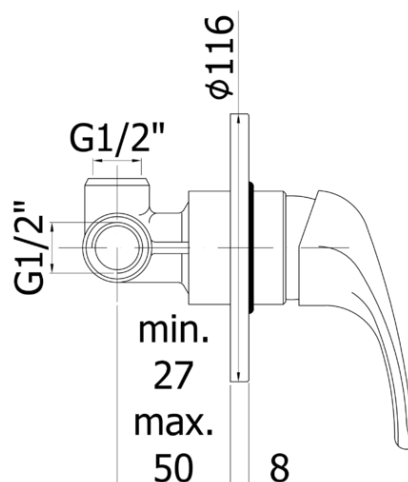

nettuno due

DESCRIZIONE | DESCRIPTION

- Miscelatore incasso doccia (1 uscita) completo di:
 - piastra in metallo Ø116mm
 - attacchi 1/2"G
- Concealed shower mixer (1 outlet) complete with:
 - metal wall plate Ø116mm
 - 1/2"G connections

ARTICOLO | ARTICLE

ND 010..

- senza deviatore
- without diverter

RAPPORTO PROVA PORTATA | FLOW RATE REPORT

	Uscita outlet	Pressione / Pressure (bar)									
		0,5	1	1,5	2	2,5	3	3,5	4	4,5	5
Portata / Flow rate (l / min)		10.5	14.8	18.2	21	23.6	25.8	27.8	29.6	31.4	33